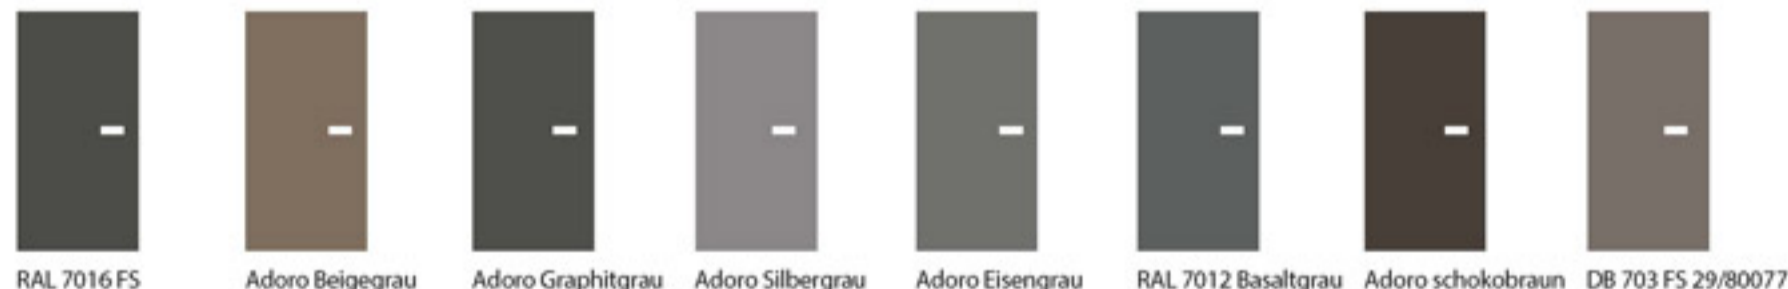

Aktion - 8 Farben - Innen weiß-glatt möglich ohne Mehrpreis

Sie können zwischen 8 verschiedenen Farben wählen:

RAL 7016 FS   Adoro Beigegrau   Adoro Graphitgrau   Adoro Silbergrau   Adoro Eisengrau   RAL 7012 Basaltgrau   Adoro schokobraun   DB 703 FS 29/80077

Faßbender
FENSTER | ROLLADEN | SONNENSCHUTZ
Unser Handwerk für Ihr Zuhause