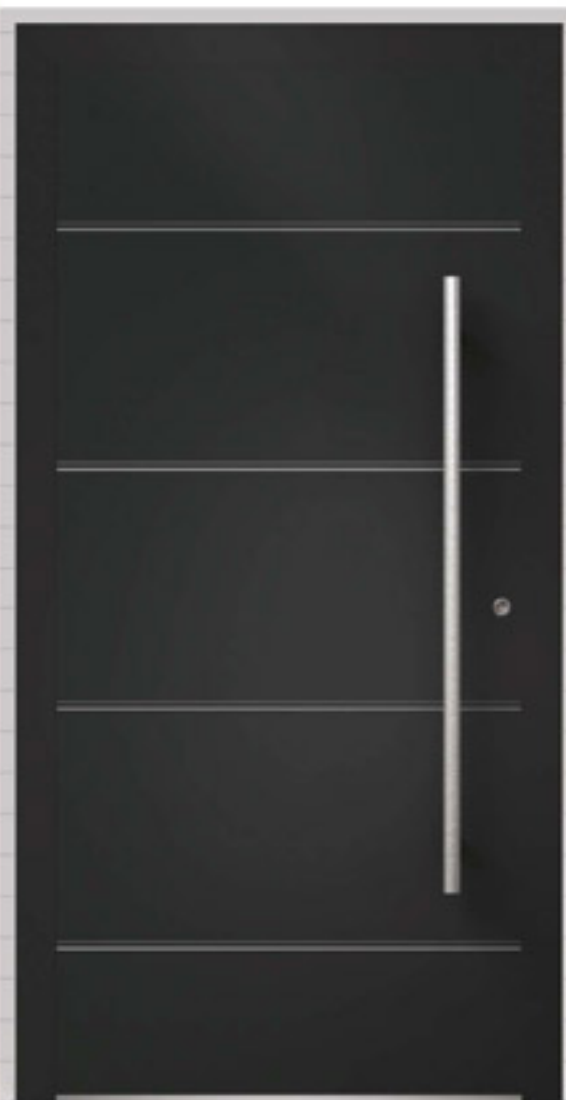

ALUMINIUM-HAUSTÜREN von Faßbender

Vitis
Farbvariante Graphitgrau
Artikel-Nr. VT73
Griff HA 212
VK 3.099,- €
inkl. MwSt und inkl. Neubaumontage
VK 3.339,- €
inkl. MwSt und inkl. Altbaumontage

Apium
Farbvariante Graphitgrau
Artikel-Nr. AP81
Griff HA 212
VK 2.819,- €
inkl. MwSt und inkl. Neubaumontage
VK 3.059,- €
inkl. MwSt und inkl. Altbaumontage

Genlise
Farbvariante Graphitgrau
Artikel-Nr. GE01
Griff HA 212
VK 3.119,- €
inkl. MwSt und inkl. Neubaumontage
VK 3.359,- €
inkl. MwSt und inkl. Altbaumontage

Matthiola
Farbvariante Graphitgrau
Artikel-Nr. MT01
Griff HA 212
VK 2.819,- €
inkl. MwSt und inkl. Neubaumontage
VK 3.059,- €
inkl. MwSt und inkl. Altbaumontage

Crocus
Farbvariante Graphitgrau
Artikel-Nr. CC81
Griff HA 212
VK 2.949,- €
inkl. MwSt und inkl. Neubaumontage
VK 3.189,- €
inkl. MwSt und inkl. Altbaumontage

Alyssa
Farbvariante Graphitgrau
Artikel-Nr. AL81
Griff HA 212
VK 2.819,- €
inkl. MwSt und inkl. Neubaumontage
VK 3.059,- €
inkl. MwSt und inkl. Altbaumontage

Technische Details

ASS 85 Bautiefe 85mm
Standard - Form Außen
beidseitig flügelüberdeckend
Ud-Wert=0,85 W/m²K

- hochwärmedämmte 85 mm Rahmen-Bautiefe in moderner Soft-Ausführung
- hochwärmedämmtes 78 mm dickes Füllungstürblatt
- innen und außen flächenbündige Türblattansicht ohne sichtbaren Flügelrahmen
- hohe Wärmedämmung durch 3-fach Verglasung mit einem U-Wert 0,6 m²K
- speziell entwickelte Flügelausführung mit frei schwimmender Deckschicht sorgt für keine Flügelausdehnung bei maximaler Sonneneinstrahlung (geprüft bis +80°/-20°)
- 3 Stück zweiteilige, 3-dimensional verstellbare Haustür-Bänder, weiß oder silber
- **zertifizierte Sicherheit RC2 durch geprüfte 3-fach Verriegelung gegen Aufpreis von 333,20 € inkl. MwSt (nur bei einflügeligen Türen)**

- 3 Dichtungen mit umlaufend verschweißter Mitteldichtung
- Aluminium-Bodenschwelle in thermisch getrennter silberfarbiger Ausführung
- hochwertiger Außengriff aus Edelstahl, matt gebürstet, 1200mm Länge
- optional auch mit Seitenteilen, Briefkasten- Klingel- u. Sprechanlagen - auf Anfrage
- **bei RC2 Ausführung KfW-Förderung von 10% möglich**
- Montage Neubau (ohne Verleistung)
- Montage Altbau sowie Entsorgung
- Maximale Breite bis 1.150 mm
- Maximale Höhe bis 2.200 mm

1. Auf Wunsch erhalten Sie gegen Mehrpreis auch weiteres Zubehör, wie z.B.
2. Motorschlösser mit Fingerscan,
   - Tastatur oder
   - Transponder, etc.