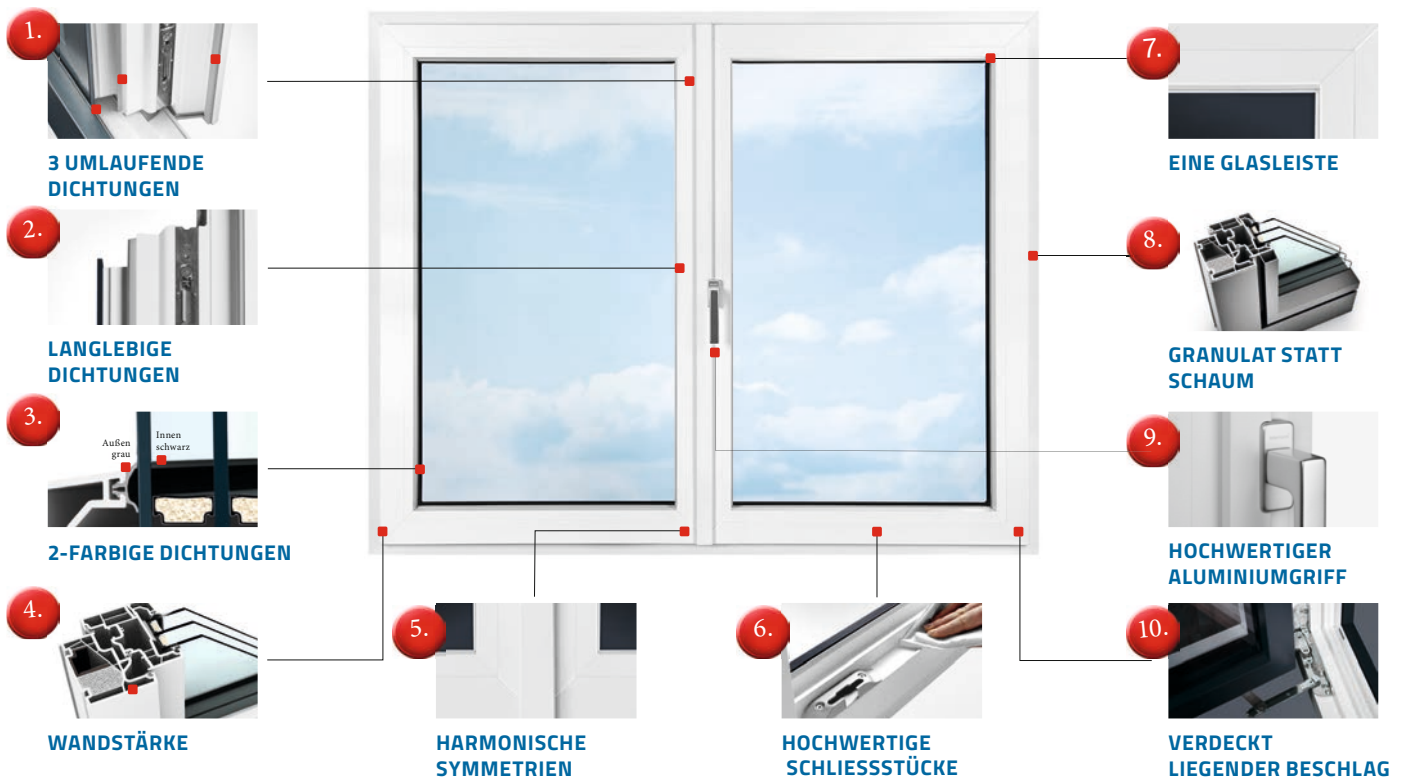

VIELE GUTE GRÜNDE SICH FÜR EIN INTERNORM-FENSTER ZU ENTSCHEIDEN

KF 410 Kunststoff/Aluminium-Fenster, Innenansicht

DIE QUALITÄT SPRICHT FÜR SICH: Mehr als 25 Millionen verkaufte Fenster und Haustüren sprechen eine klare Sprache: Internorm steht für Qualität und Vertrauen. Als enger Partner von Internorm legen wir sehr hohen Wert auf hervorragende Servicequalität.