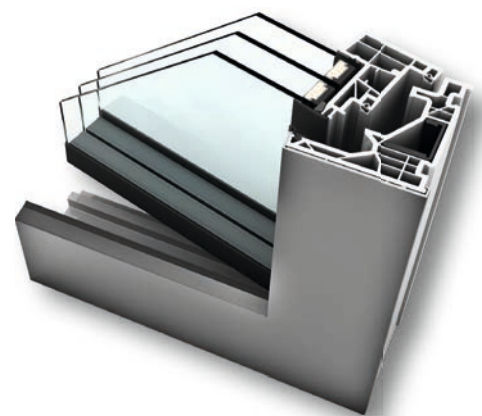

VIELE GUTE GRÜNDE SICH FÜR EIN INTERNORM-FENSTER ZU ENTSCHEIDEN

KF 410 Kunststoff/Aluminium-Fenster, Innenansicht

DIE QUALITÄT SPRICHT FÜR SICH: Mehr als 25 Millionen verkaufte Fenster und Haustüren sprechen eine klare Sprache: Internorm steht für Qualität und Vertrauen. Als enger Partner von Internorm legen wir sehr hohen Wert auf hervorragende Servicequalität.

KF 520 Kunststoff-Fenster, Querschnitt

EINE GUTE TÜR IN IHREM PERSÖNLICHEN STIL GIBT IHREM HAUS EIN GESICHT – **ABER AUCH SCHUTZ UND GEBORGENHEIT.**

TOPMODERNE TÜREN VON ADORO AUF MASS

Stil, Passgenauigkeit und Sicherheit: Das alles vereint Adoro mit seinen hochwertigen Haustüren. Überzeugen Sie sich von dieser hohen Qualität selbst!