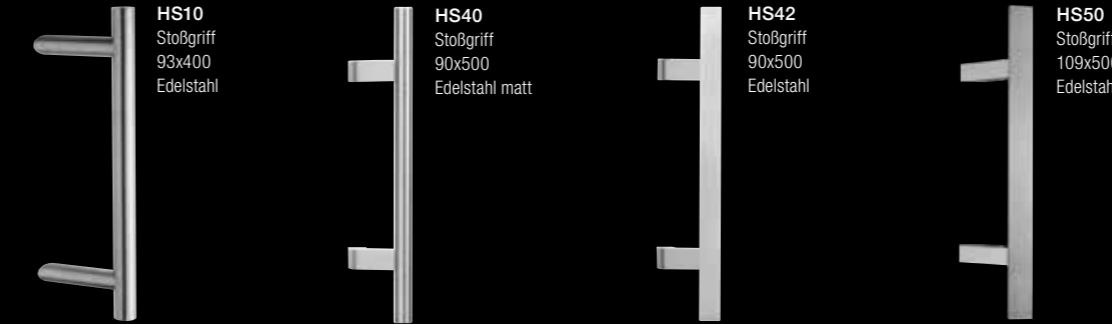

Alle angeführten Preise sind als unverbindliche Preisempfehlungen inkl. MwSt. ausgezeichnet.

Euro
3.317,-

P Modell F
Farbe: HM704
Griff: HS10
Glas: Satinato weiß
Seitenteil: 600 mm

AKTIONS-AUSSTATTUNG

Standardfarben, dargestellte Gläser mit/ohne ESG, Griffe und Drücker, 2 Bänder (bei AT 310 sind 3 Bänder Standard), Zylinder (AZ-Profil verschiedensperrend), Zylinderring, Mehrfachverriegelung (MV), vorgebohrt für Schraubmontage (3seitig).

GLÄSER

STANDARDFARBEN

SEITENTEILE

AT 200 AKTION | AT 305 AKTION | AT 310 AKTION

(einseitig inkl. Standardglas)

Breite bis 600 mm Euro 659,-

Breite bis 800 mm Euro 759,-

Breite bis 1000 mm Euro 859,-

GRIFFE AUSSEN

DRÜCKER AUSSEN

DRÜCKER INNEN

Symbolfoto

STANDARDZYLINDER

Der **Standardzylinder** verfügt über einen Abtast- und Aufbohrschutz und zwei Stahlstifte. Er ist beidseitig sperrbar, d.h. auch wenn an einer Türseite der Schlüssel steckt, kann von der anderen Seite auf- bzw. zugesperrt werden.