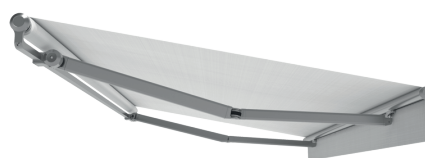

## QUALITÄT UND INDIVIDUALITÄT VEREINT! MAßGESCHNEIDERTE MARKISEN FÜR IHR ZUHAUSE!

Unsere Markisen sind bis ins Detail hochwertig verarbeitet und werden individuell nach Maß gefertigt. **Die Montage erfolgt durch unsere eigenen, qualifizierten Monteure, inklusive elektrischem Anschluss der Markise – professionell, sauber, zuverlässig und alles aus einer Hand.**

### PAN 7040

Ist eine elegante und extravagante Markise, geradlinig schön und kompromisslos funktional und modular montierbar.