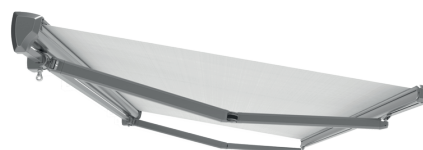

### PAN 7040

Ist eine elegante und extravagante Markise, geradlinig schön und kompromisslos funktional und modular montierbar.

### CLEO 5530/7030/7040

Ist eine zart und elegant wirkende Markise mit erstaunlichen Eigenschaften.