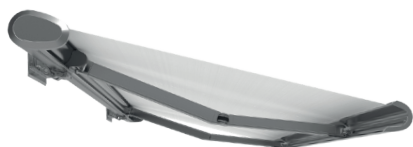

## QUALITÄT UND INDIVIDUALITÄT VEREINT! MAßGESCHNEIDERTE MARKISEN FÜR IHR ZUHAUSE!

Unsere Markisen sind bis ins Detail hochwertig verarbeitet und werden individuell nach Maß gefertigt. **Die Montage erfolgt durch unsere eigenen, qualifizierten Monteure, inklusive elektrischem Anschluss der Markise – professionell, sauber, zuverlässig und alles aus einer Hand.**

### PAN 7040

Ist eine elegante und extravagante Markise, geradlinig schön und kompromisslos funktional und modular montierbar.

### CLEO 5530/7030/7040

Ist eine zart und elegant wirkende Markise mit erstaunlichen Eigenschaften.